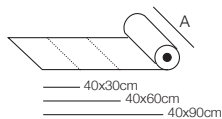

PAPEL

MANTEL ROLLO NOVOTEX PAPEL