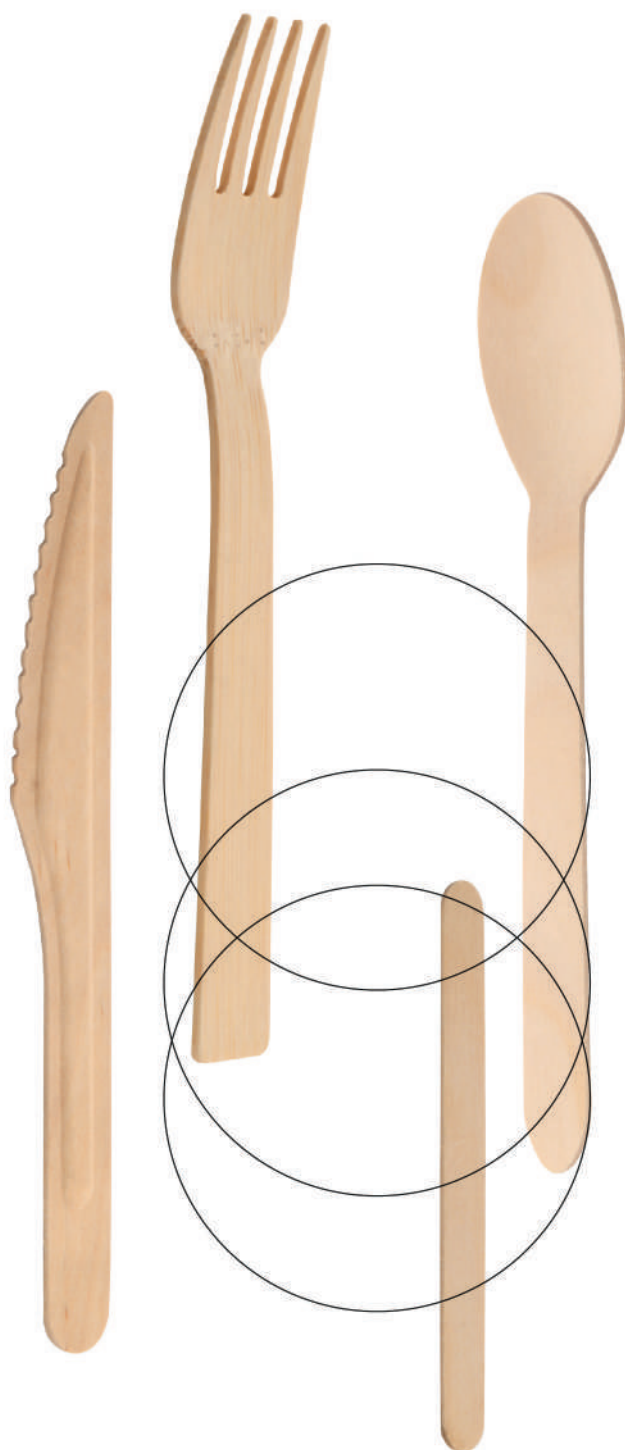

REF. 001010740
EAN 8410999008147

12 / 16oz.

Ø96 ±25mm.

50 Stck./Packung
20 Packungen/Kiste
3,9 kg/Kiste
18 Kisten/Palette

REF. 001010741
EAN 8410999008154

Besteck und Zubehör

Kompostierbar Galaxy

betik