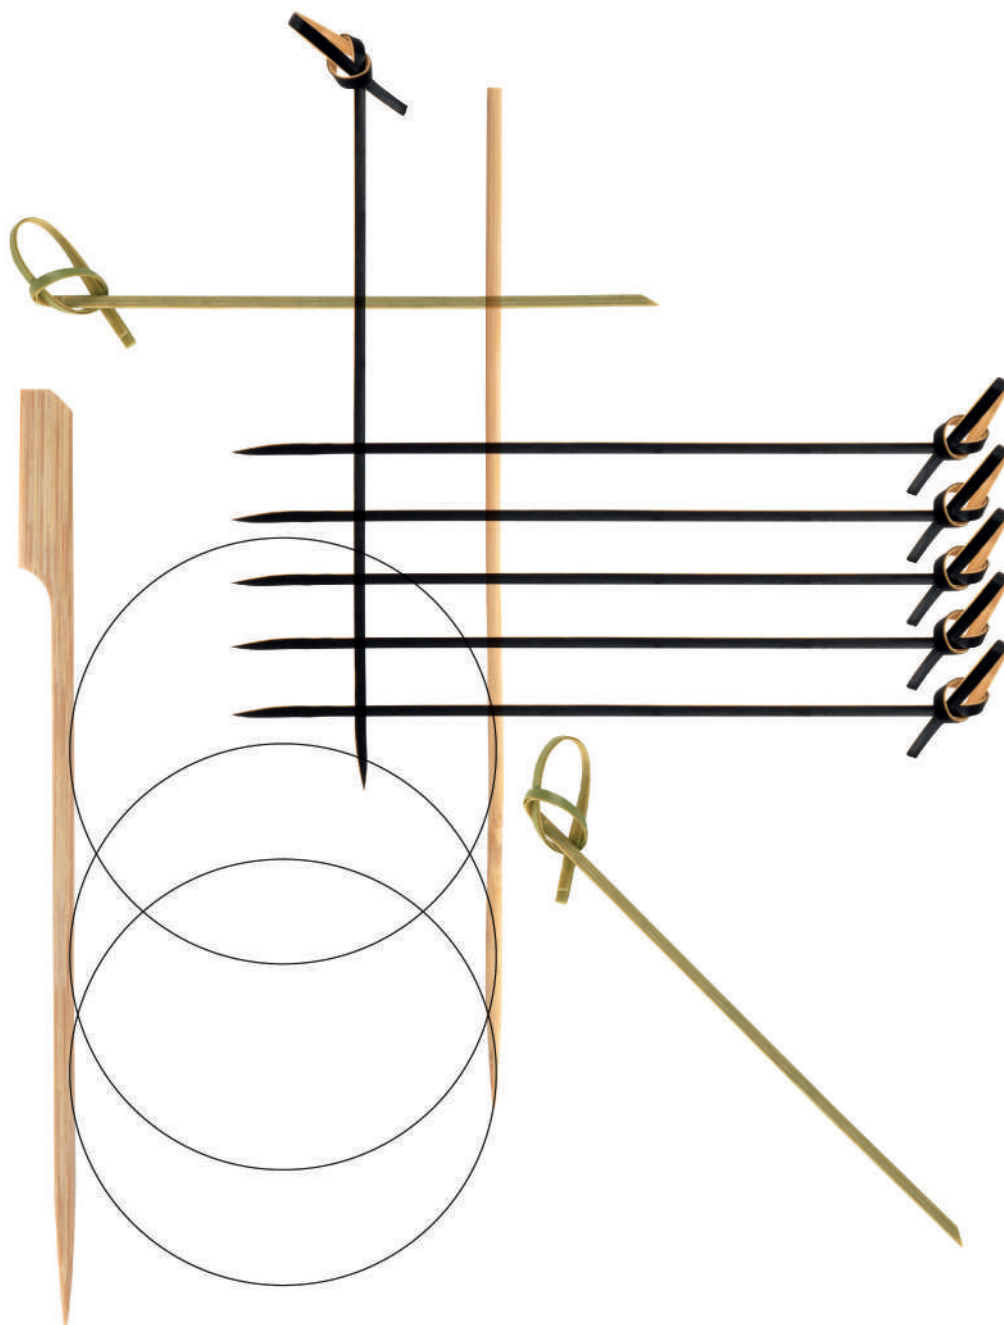

Spieße und Picks Kompostierbar Galaxy