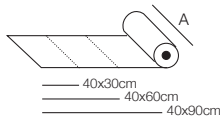

PAPIER

TISCHDECKE AUF ROLLE NOVOTEX

PAPIER