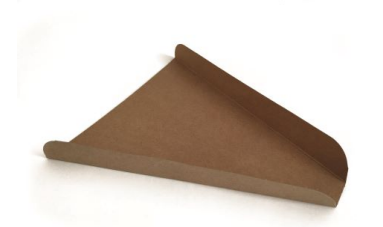

Artículo:	001010631	Pala Pizza 220*220mm(20*50)
Marca:	BETIK	
Familia:	100	TAKE AWAY

Comentario:

UNIDAD

Peso:	9,520	Gr.
Alto:		mm.
Ancho:	220 ± 0,2	mm.
Largo:	220 ± 0,2	mm.
Diametro:		mm.
Material:		

BOLSA / ESTUCHE

EAN:	8410999007294		
Contenido:	50,00		
Peso Bruto:	0,490 Kg.		
Peso Neto:	0,476 Kg.		
Dimensiones:	Largo:	22,00	Cm.
	Ancho:	22,00	Cm.
	Alto:	2,00	Cm.

CAJA

Unidades:	20,00		
Agrupación:	Bolsas		
DUN14:	18410999007291		
Peso bruto:	10,000 Kg.		
Peso Neto:	9,520 Kg.		
Dimensiones:	Largo:	31,00	Cm.
	Ancho:	25,00	Cm.
	Alto:	29,00	Cm.

PALET

Cajas / Capa:	10,00		
Capas/Palet:	5,00		
Unidades:	50,00		
Peso bruto:	515,000 Kg.		
Dimensiones:	Largo:	120,00	Cm.
	Ancho:	80,00	Cm.
	Alto:	165,00	Cm.